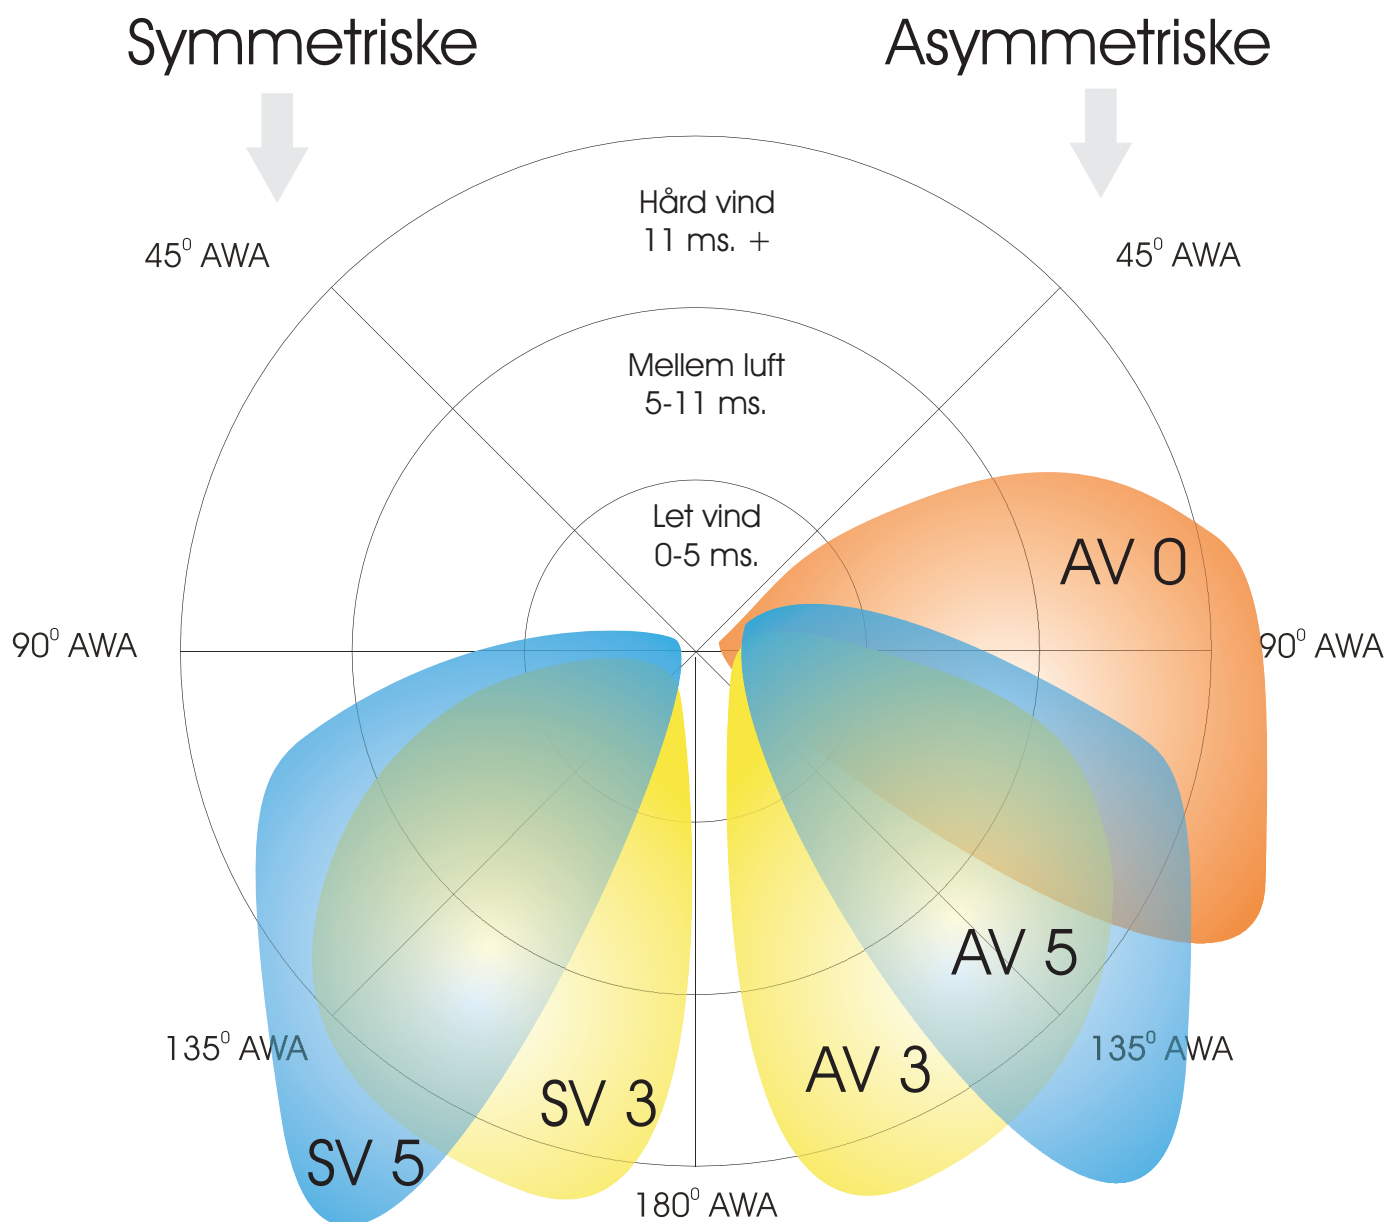

Vision spillere, symmetriske og asymmetriske. Til tursejls og kapsejls på klubplan.

AWA = Relativ vindvinkel.

Model	Vindvinkel AWA, relativ	Midterbredde	Typisk dugvalg
Asymmetriske			
Vision AV 0	40 - 120	80 % af underlig	1,5 oz nylon
Vision AV 3	80 - 170	120 % af underlig	0,5 - 0,9 oz nylon
Vision AV 5	65 - 140	100 % af underlig	0,9 - 1,5 oz nylon
Symmetriske			
Vision SV 3	90 - 175	120 % af underlig	0,5 - 0,9 oz nylon
Vision SV 5	85 - 145	100 % af underlig	0,9 - 1,5 oz nylon